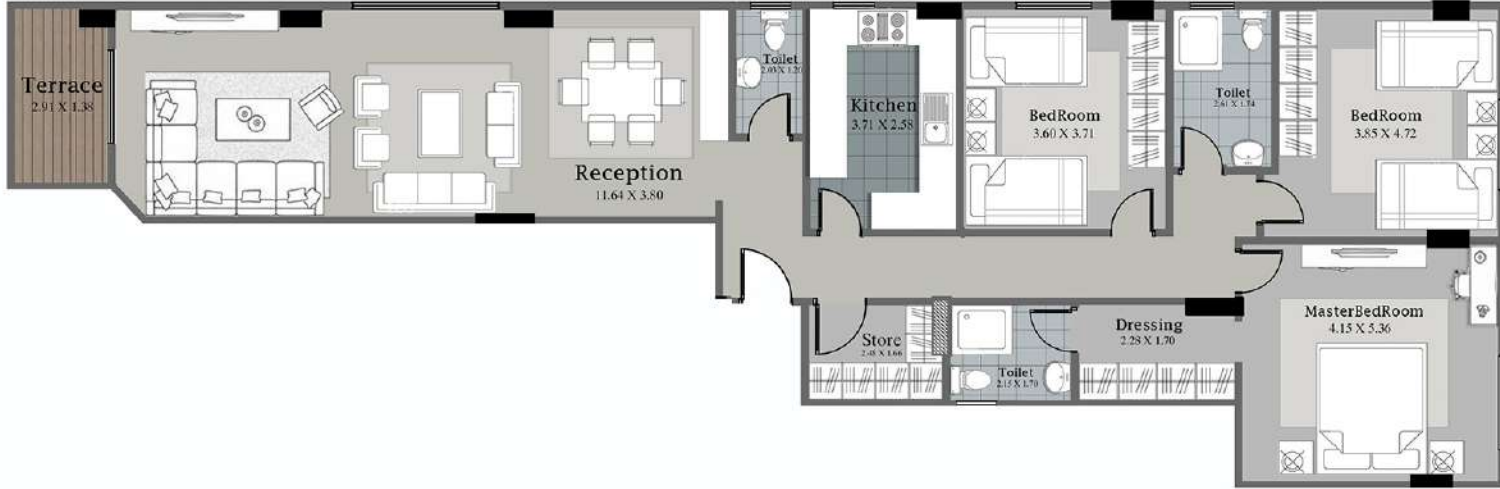

D28 الحي الثاني

الدور الأرضي يمين

المساحة 235 متر مربع | ج.الحد 165 متر مربع

D28 الحي الثاني

الدور الأرضي يسار

المساحة 220 متر مربع | ج.الحدائق 167 متر مربع

D28 الحي الثاني

الدور المتكرر يسار المساحة 210 متر مربع

D28 الحي الثاني

الدور المتكرر يمين 205 متر مربع

D28 الحي الثاني

الدور المتكرر وسط المساحة: **165** متر مربع