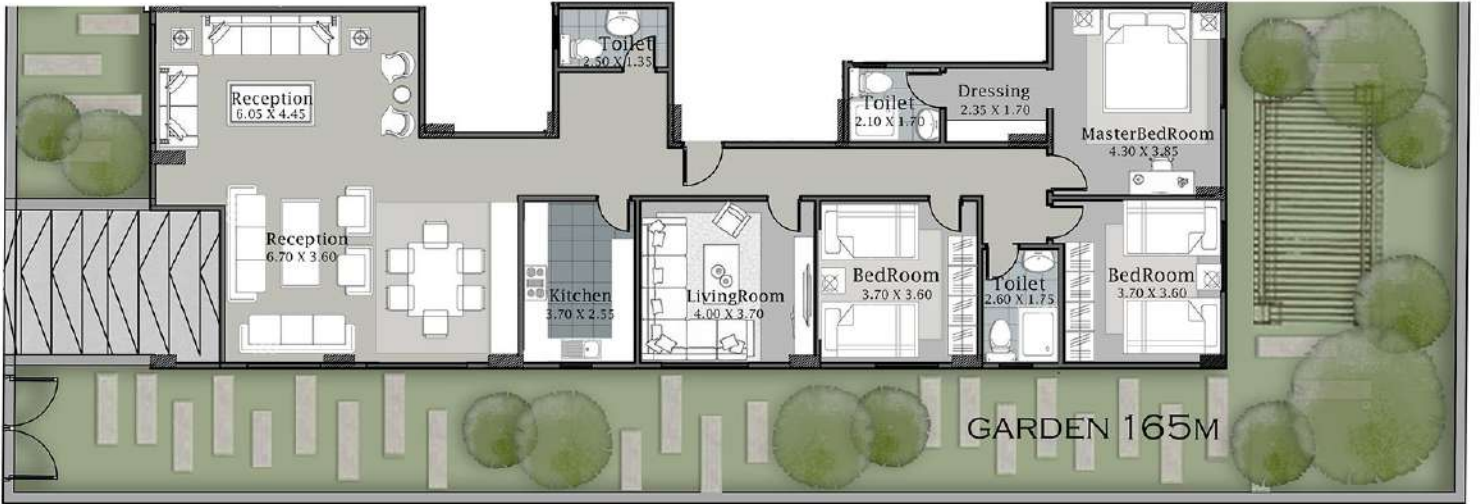

D28 الحي الثاني

الدور الأرضي يمين

المساحة 235 متر مربع | ج.الحد 165 متر مربع

D28 الحي الثاني

الدور الأرضي يسار

المساحة 220 متر مربع | ج.الحدائق 167 متر مربع

D28 الحي الثاني

الدور المتكرر يسار المساحة 210 متر مربع

D28 الحي الثاني

الدور المتكرر يمين 205 متر مربع

D28 الحي الثاني

الدور المتكرر وسط المساحة: **165** متر مربع