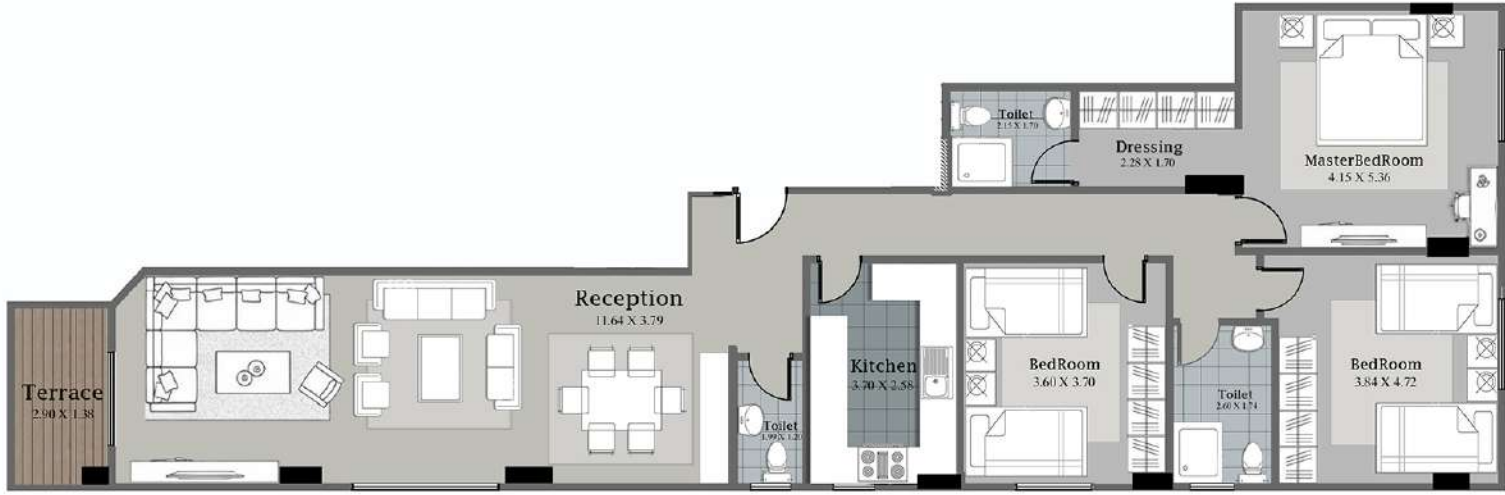

D28 الحي الثاني

الدور الأرضي يمين

المساحة 235 متر مربع | ج.الحد 165 متر مربع

D28 الحي الثاني

الدور الأرضي يسار

المساحة 220 متر مربع | ج.الحدائق 167 متر مربع

D28 الحي الثاني

الدور المتكرر يسار المساحة 210 متر مربع

D28 الحي الثاني

الدور المتكرر يمين 205 متر مربع

D28 الحي الثاني

الدور المتكرر وسط المساحة: **165** متر مربع