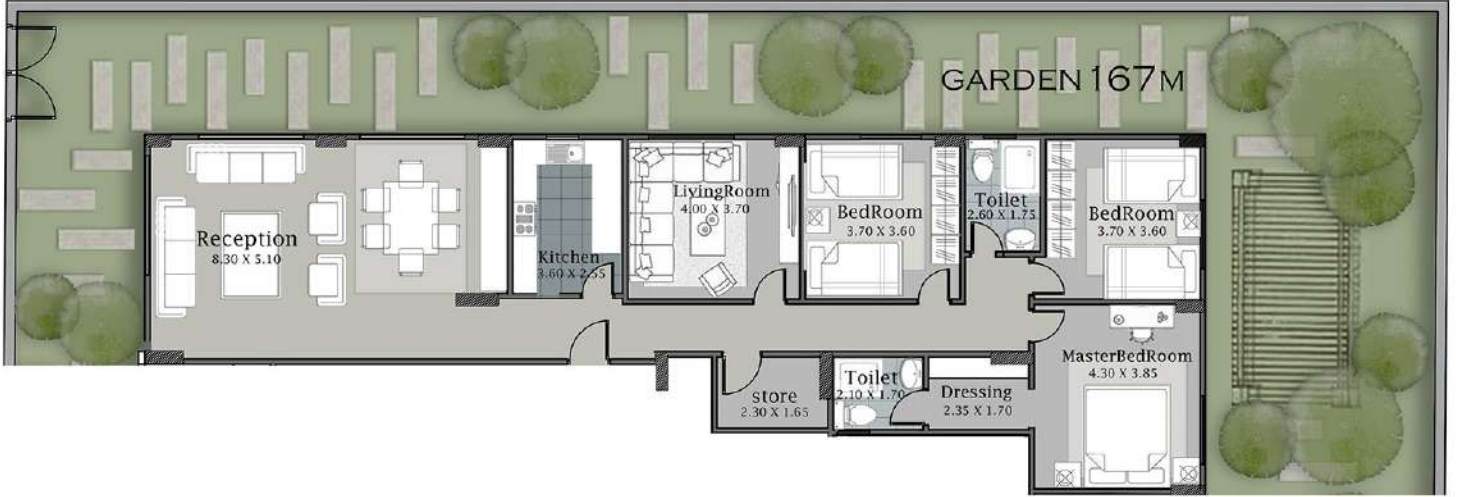

D28 الحي الثاني

الدور الأرضي يمين

المساحة 235 متر مربع | ج.الحد 165 متر مربع

D28 الحي الثاني

الدور الأرضي يسار

المساحة 220 متر مربع | ج.الحدائق 167 متر مربع

D28 الحي الثاني

الدور المتكرر يسار المساحة 210 متر مربع

D28 الحي الثاني

الدور المتكرر يمين 205 متر مربع

D28 الحي الثاني

الدور المتكرر وسط المساحة: **165** متر مربع