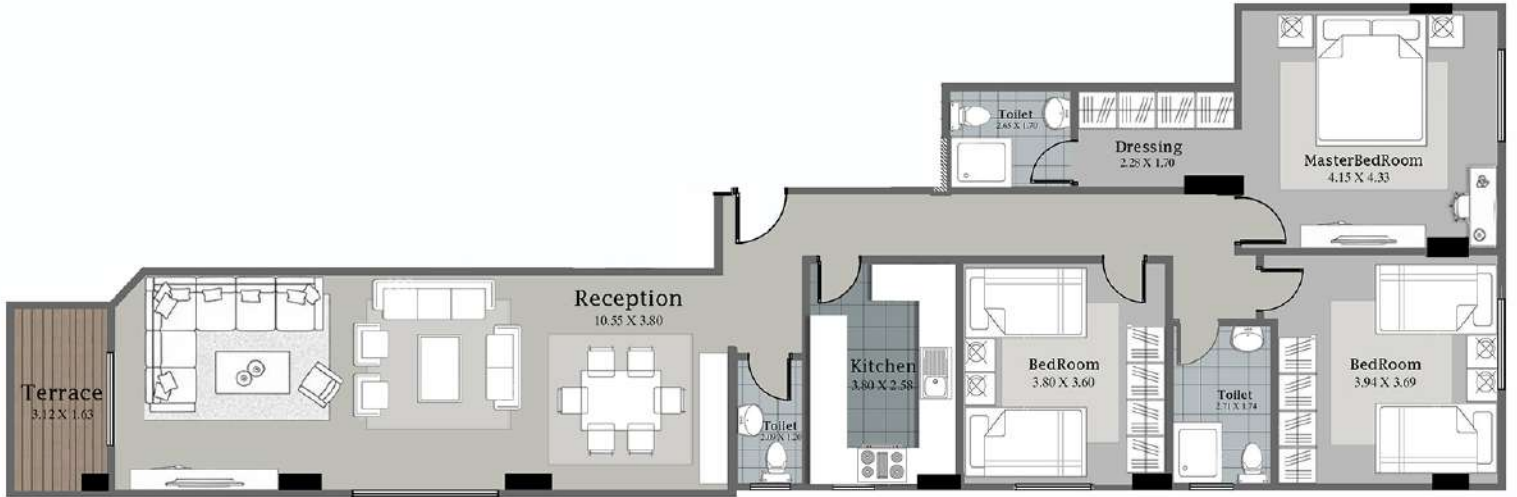

الحي الأول G105

الدور الأرضي يمين

المساحة 235 متر مربع | الجدران 164 متر مربع

الحي الأول G105

الدور الأرضي يسار

المساحة 220 متر مربع | ج.الحدائق 151 متر مربع

الحي الأول G105

الدور المتكرر يميني **205** متر مربع

الحي الأول G105

الدور المتكرر وسط المساحة: **165** متر مربع

الحي الأول G105

الدور المتكرر يسار المساحة 210 متر مربع