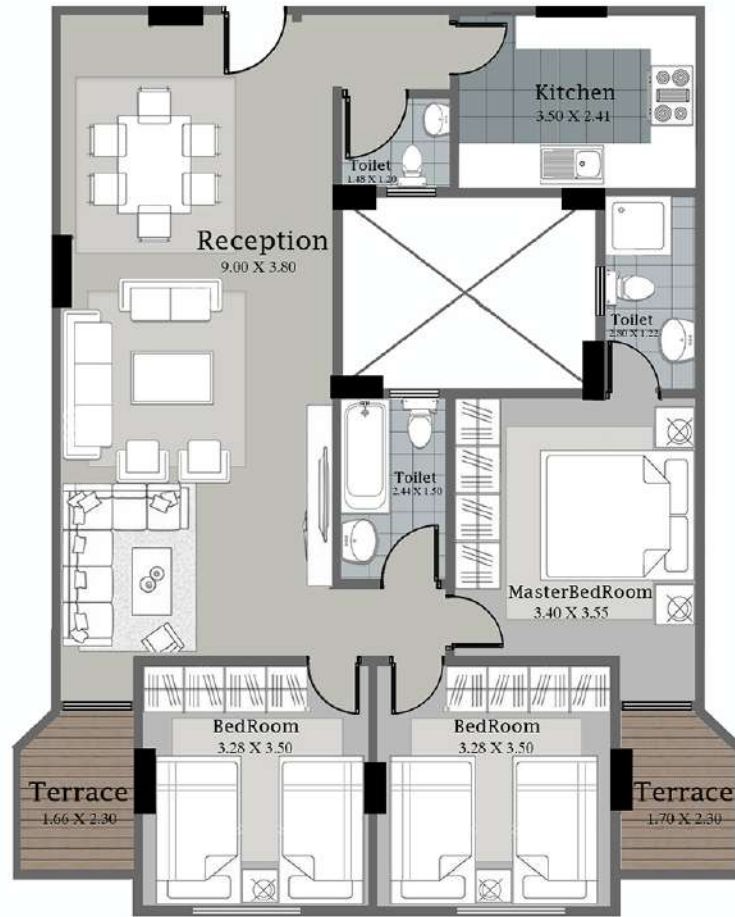

الحي الأول G105

الدور الأرضي يمين

المساحة 235 متر مربع | الجدران 164 متر مربع

الحي الأول G105

الدور الأرضي يسار

المساحة 220 متر مربع | ج.الحدائق 151 متر مربع

الحي الأول G105

الدور المتكرر يميني **205** متر مربع

الحي الأول G105

الدور المتكرر وسط المساحة: **165** متر مربع

الحي الأول G105

الدور المتكرر يسار المساحة 210 متر مربع