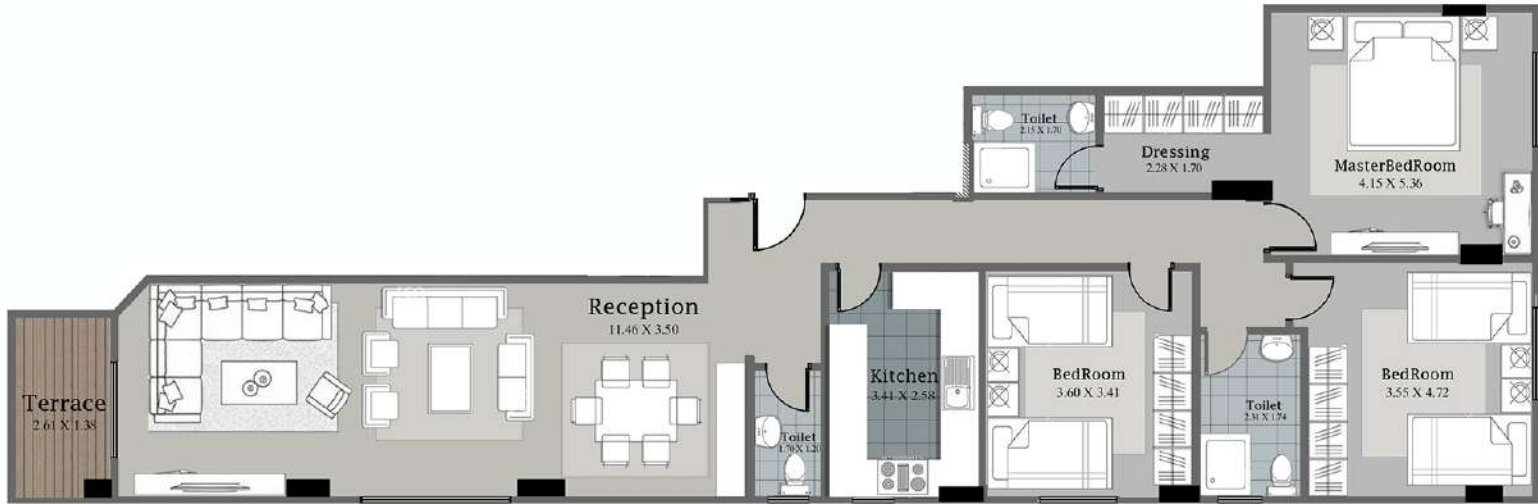

الحي الثاني A173

الدور الأرضي يمين

المساحة 230 متر مربع | الجدران 160 متر مربع

الحي الثاني A173

الدور الأرضي يسار

المساحة 215 متر مربع | ج.الحدن 162 متر مربع

الحي الثاني A173

الدور المتكرر يمين **200** المساحة: متر مربع

الحي الثاني A173

الدور المتكرر يسار **205** مساحه متر مربع

الحي الثاني A173

الدور المتكرر وسط المساحة: **160** متر مربع