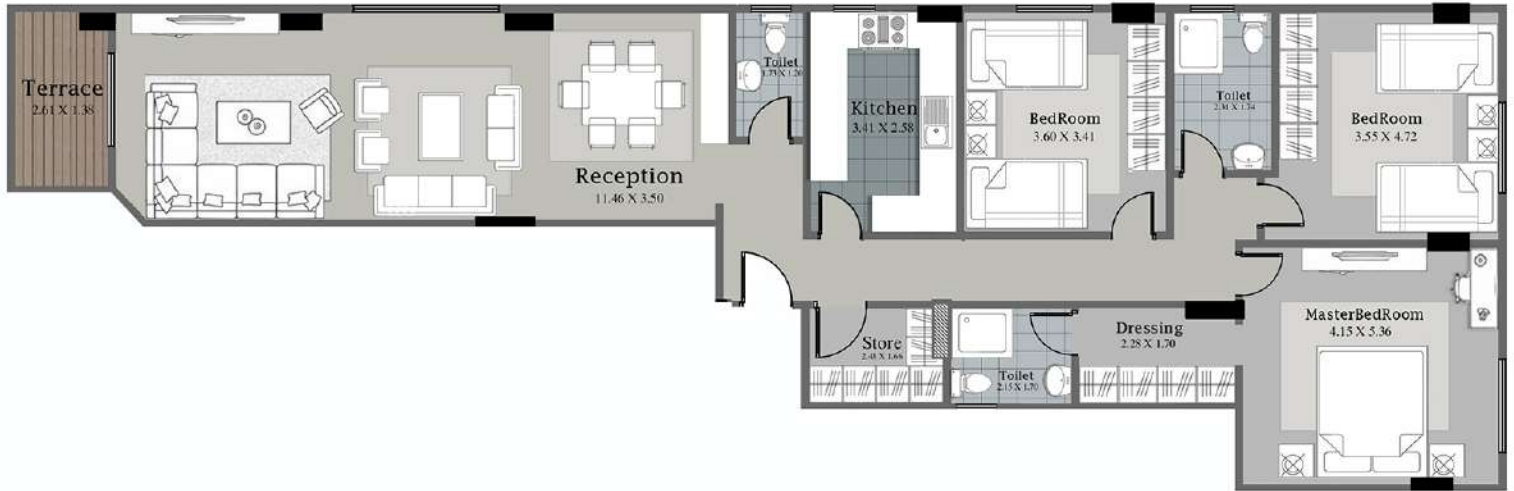

الحي الثاني A173

الدور الأرضي يمين

المساحة 230 متر مربع | الجدران 160 متر مربع

الحي الثاني A173

الدور الأرضي يسار

المساحة 215 متر مربع | ج.الحدن 162 متر مربع

الحي الثاني A173

الدور المتكرر يمين **200** المساحة: متر مربع

الحي الثاني A173

الدور المتكرر يسار **205** مساحه متر مربع

الحي الثاني A173

الدور المتكرر وسط المساحة: **160** متر مربع