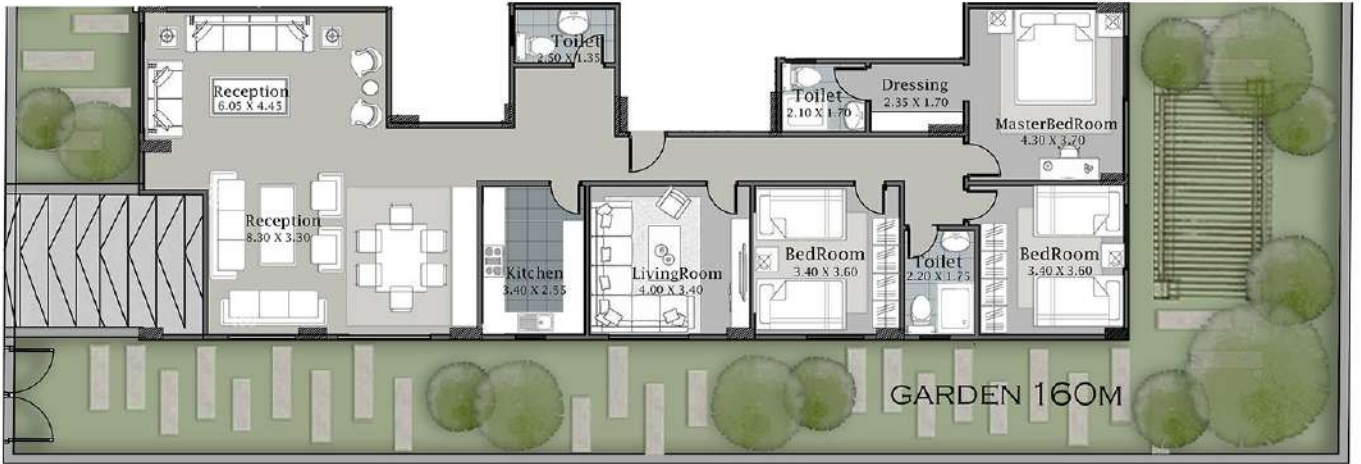

الحي الثاني A173

الدور الأرضي يمين

المساحة 230 متر مربع | الجدران 160 متر مربع

الحي الثاني A173

الدور الأرضي يسار

المساحة 215 متر مربع | ج.الحدن 162 متر مربع

الحي الثاني A173

الدور المتكرر يمين **200** المساحة: متر مربع

الحي الثاني A173

الدور المتكرر يسار **205** مساحه متر مربع

الحي الثاني A173

الدور المتكرر وسط المساحة: **160** متر مربع