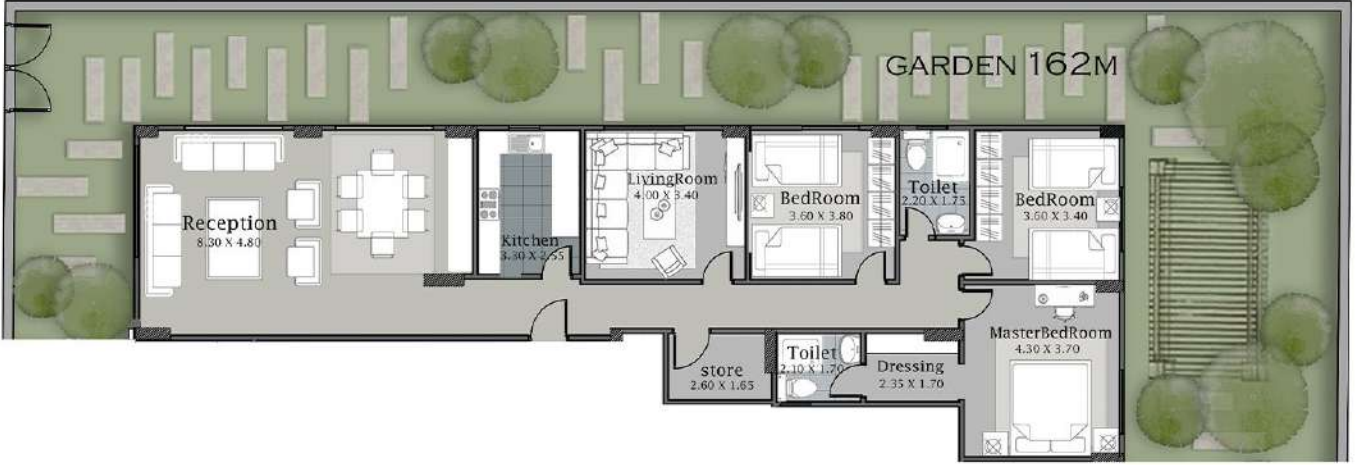

الحي الثاني A173

الدور الأرضي يمين

المساحة 230 متر مربع | الجدران 160 متر مربع

الحي الثاني A173

الدور الأرضي يسار

المساحة 215 متر مربع | ج.الحدن 162 متر مربع

الحي الثاني A173

الدور المتكرر يمين **200** المساحة: متر مربع

الحي الثاني A173

الدور المتكرر يسار **205** مساحه متر مربع

الحي الثاني A173

الدور المتكرر وسط المساحة: **160** متر مربع